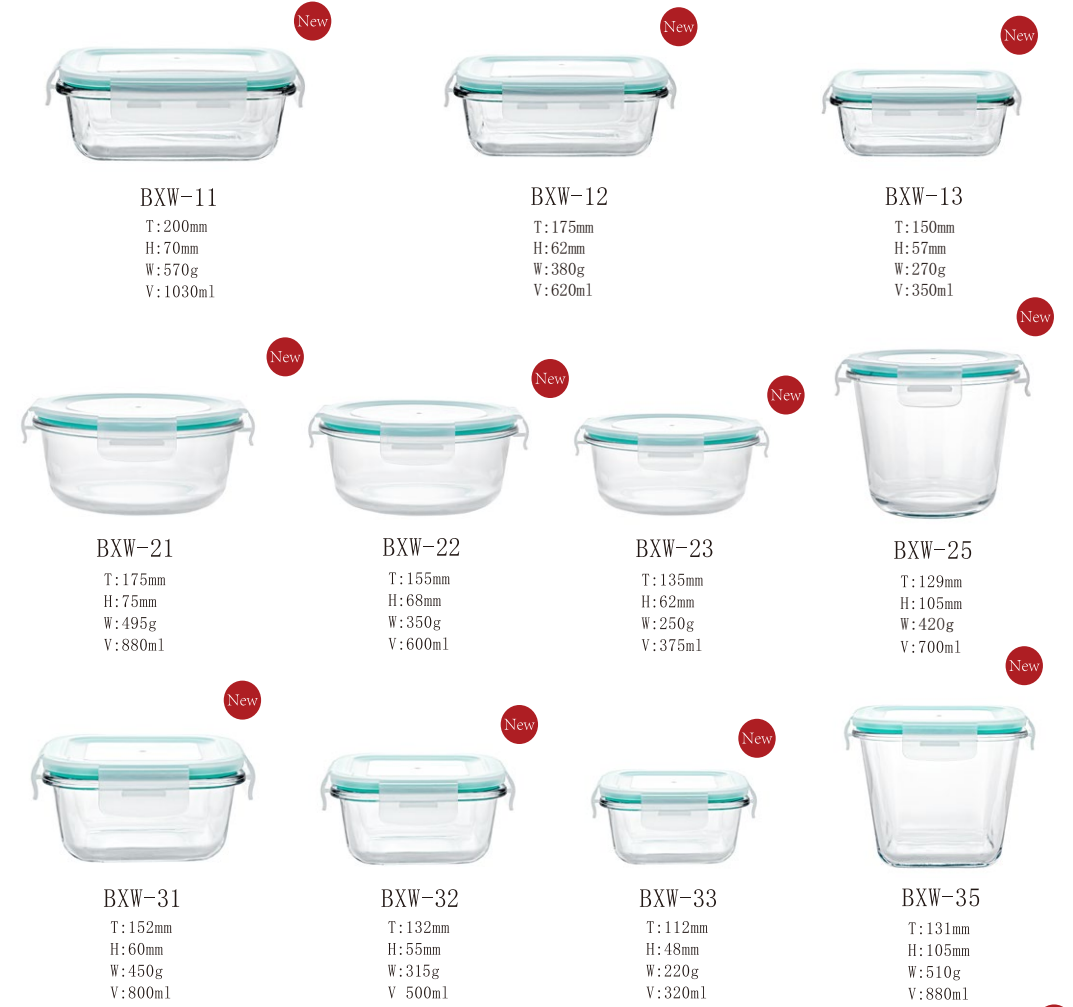

GTY-3.8L
T: 381mm
H: 67mm
W: 1715g
V: 3800ml

GTY-3.8LG
T: 381mm
H: 67mm
W: 1715g
V: 3800ml

CXKP-L3
长形烤盘三件套

TYKP-L3
椭圆烤盘三件套

FXKP-L3
方形烤盘三件套

GTY-L3
高椭圆烤盘三件套

保鲜碗系列/PRESERVATION BOWL SERIES

BXW-11
T: 200mm
H: 70mm
W: 570g
V: 1030ml