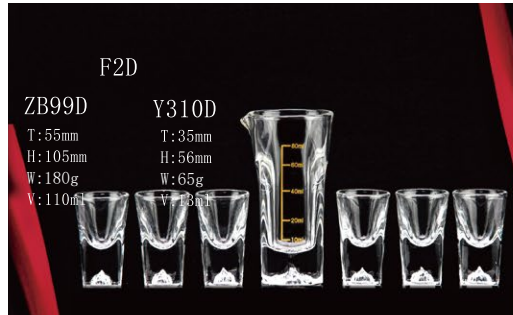

DMC017
T: 70mm
H: 85mm
W: 180g
V: 220ml

DMC018
T: 70mm
H: 95mm
W: 195g
V: 400ml

DMC019
T: 70mm
H: 135mm
W: 230g
V: 200ml

F2D
ZB99D Y310D
T: 55mm T: 35mm
H: 105mm H: 56mm
W: 180g W: 65g
V: 110ml V: 13ml

ZB91
T: 65mm
H: 100mm
W: 230g
V: 120ml

ZB92
T: 60mm
H: 90mm
W: 190g
V: 100ml

ZB93
T: 54mm
H: 103mm
W: 260g
V: 100ml

BT001

T: 116mm
H: 126mm
W: 590g
V: 845ml

BT002

T: 116mm
H: 126mm
W: 590g
V: 845ml

BT003

T: 116mm
H: 126mm
W: 590g
V: 845ml