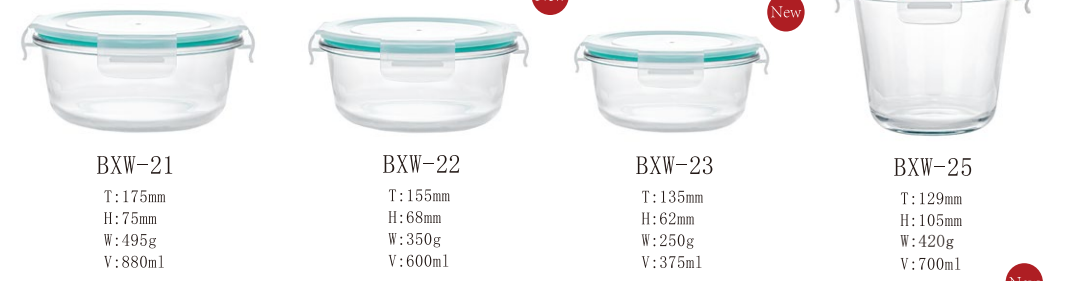

烤盘系列/BAKING PAN SERIES

保鲜碗系列/PRESERVATION BOWL SERIES